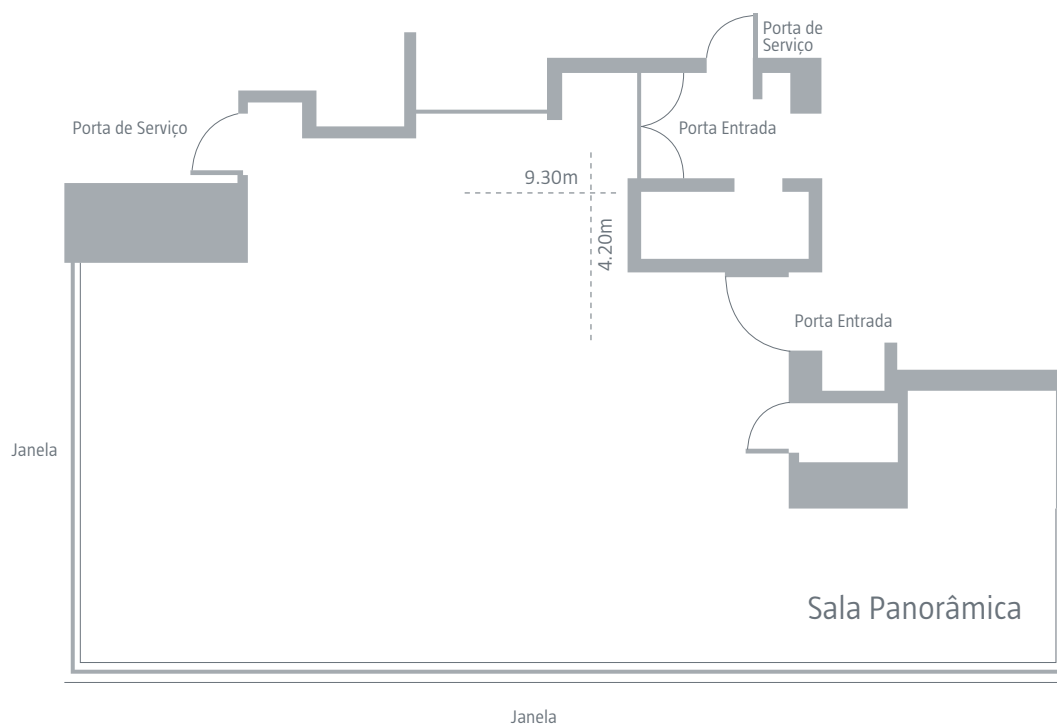

PISO 11 . SALA PANORÂMICA

Dimensões

Área: 62 m²
Coluna: Não tem
Comprimento: 9,50 m
Largura: 4,50 m
Altura (pé-direito): 3 m

Acessos

Nº portas: 1
Altura da porta: 2,18 m
Largura da porta: 0,85 m

Climatização e Iluminação

Equipamentos incluídos:

Flipchart e ecran portátil

Capacidade					
Teatro	Escola	Cabaret	Mesa U	Cocktail	Banquete
60	30	30	21	60	48